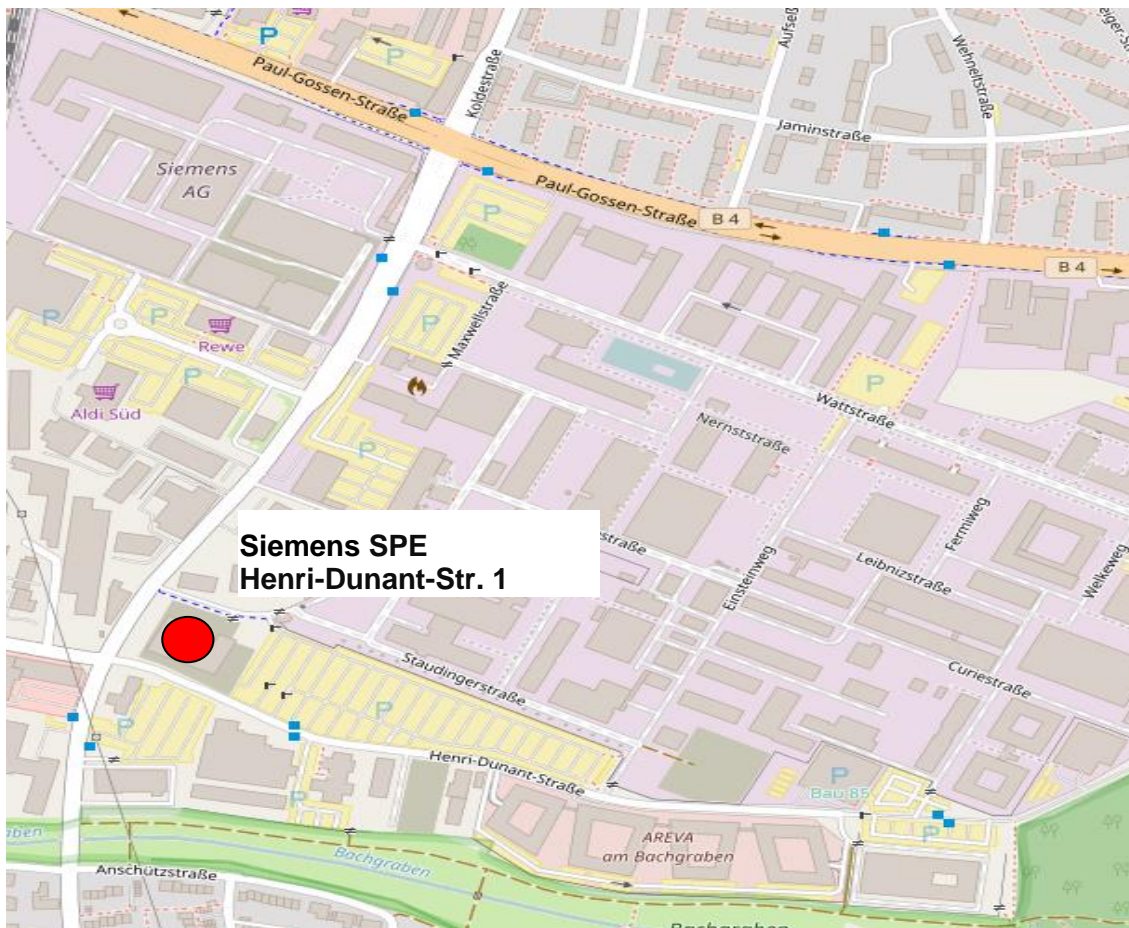

Termine:

19.12.2017 oder 20.12.2017 Informationstag
in Erlangen 9:00 Uhr bis ca. 11:00 Uhr

18.01.2018 Willkommenstag 8:00 Uhr bis 15:00 Uhr

Praktikum:

01.03.2018 bis 31.08.2018 (6 Monate)

07:00 Uhr bis 15:30 Uhr

Zufahrt mit dem Auto:

Westliche Stadtmauerstraße bis Güterbahnhofstraße folgen
 Rechts abbiegen auf Güterbahnhofstraße
 Leicht links abbiegen auf Nägelsbachstraße
 Weiter auf Karl-Zucker-Straße
 Weiter auf Koldestraße
 Weiter auf Günther-Scharowsky-Straße
 Links abbiegen auf Henri-Dunant-Straße

Buslinie **284** von Hauptbahnhof Richtung **Bruck/Eichendorffschule**, Ausstieg Haltestelle **Bierlachweg**, danach ca. 450 m Fußweg, Dauer **11 Minuten**

Buslinie **286** von Hauptbahnhof Richtung **Max-Planck-Straße**, Ausstieg Haltestelle **Felix-Klein-Straße**, Dauer **15 Minuten**